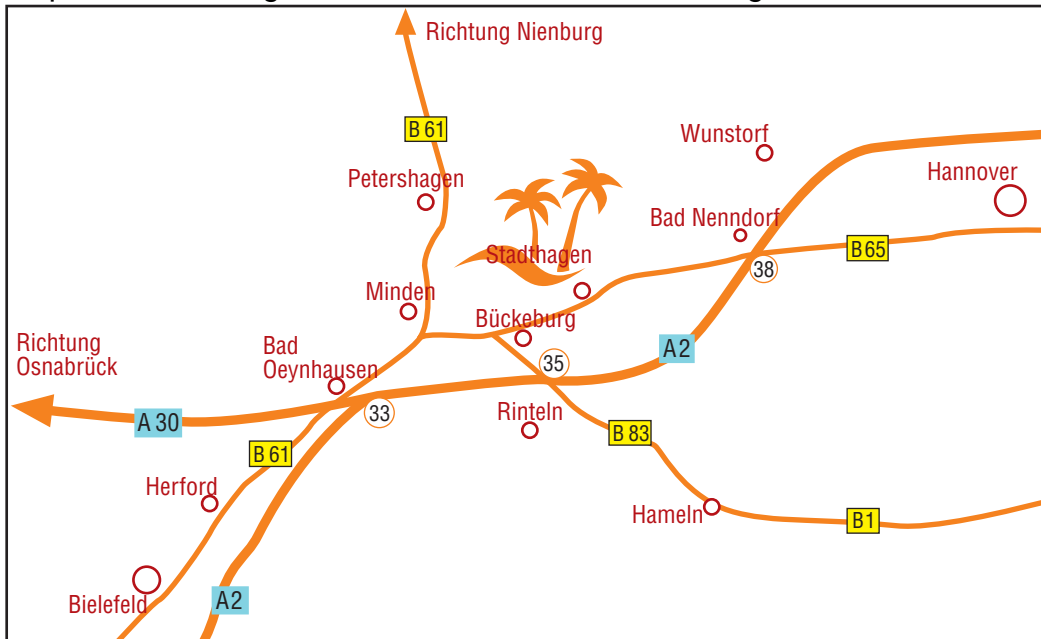

Alle Wege führen ins Dschungel-Paradies

Das Tropicana Stadthagen ist ganz einfach zu erreichen – unsere Wegbeschreibung führt Sie hin!

Tropicana Stadthagen, Jahnstraße 2, 31655 Stadthagen

Aus Richtung Minden:

- Folgen Sie der B65 bis zum Ortseingang von Stadthagen.
- Nach ca. 2 km erreichen Sie einen Kreisell, den Sie an der 1. Ausfahrt verlassen.
- Ca. 500 Meter nach der Fußgängerampel biegen Sie links ab – dort finden Sie bereits das Tropicana-Gelände: Willkommen im Bad mit dem Schuss Karibik!

Aus Richtung Bad Nenndorf:

- Verlassen Sie die B65 und fahren Sie geradeaus auf die Vornhäger Straße.
- Von der B65 rechts auf die Umgehungsstraße (Ausschilderung Tropicana). Dieser Straße ca. 3 km folgen.
- Erste Ausfahrt rechts in die Jahnstraße einbiegen.
- Dann sehen Sie links direkt das Tropicana Stadthagen – willkommen im Bad mit dem Schuss Karibik.